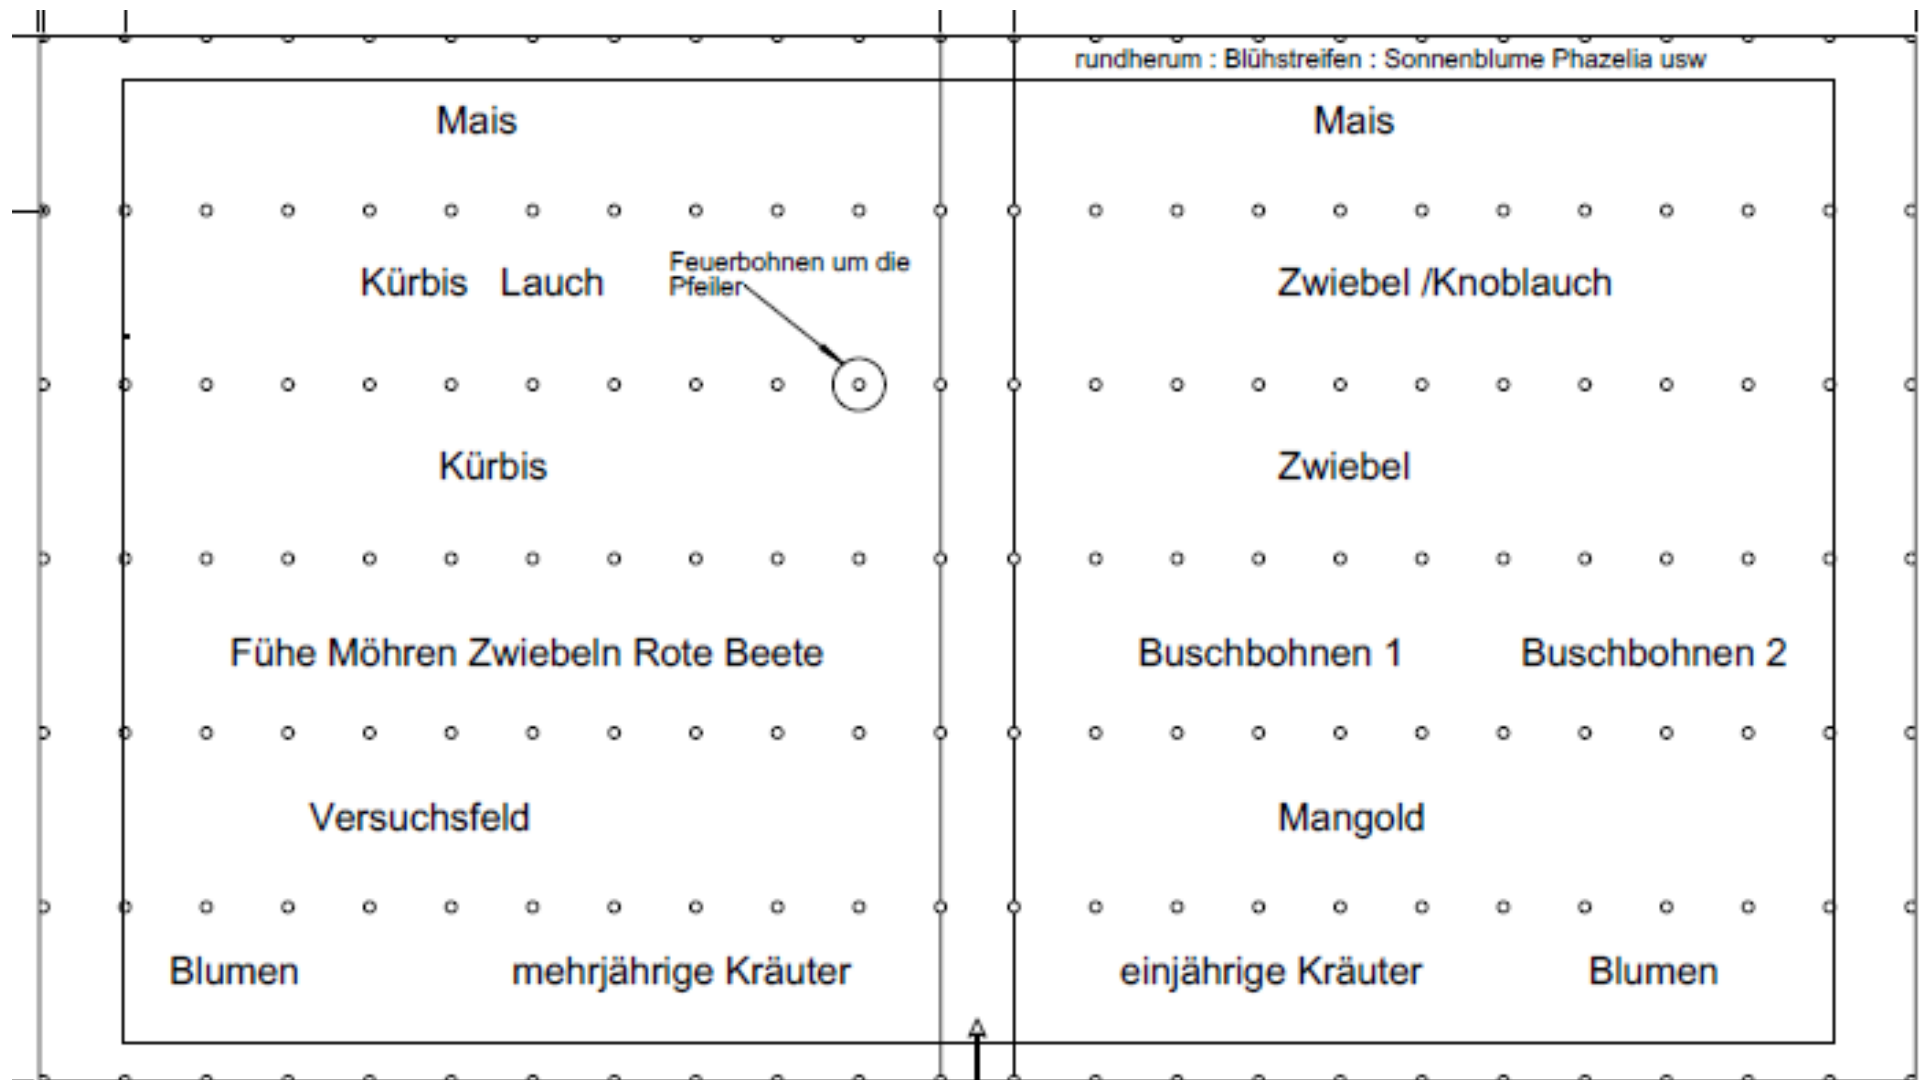

# Gartenplan Solawi Neuenstein Hohenlohe 2019

Eingang Gewächshaus